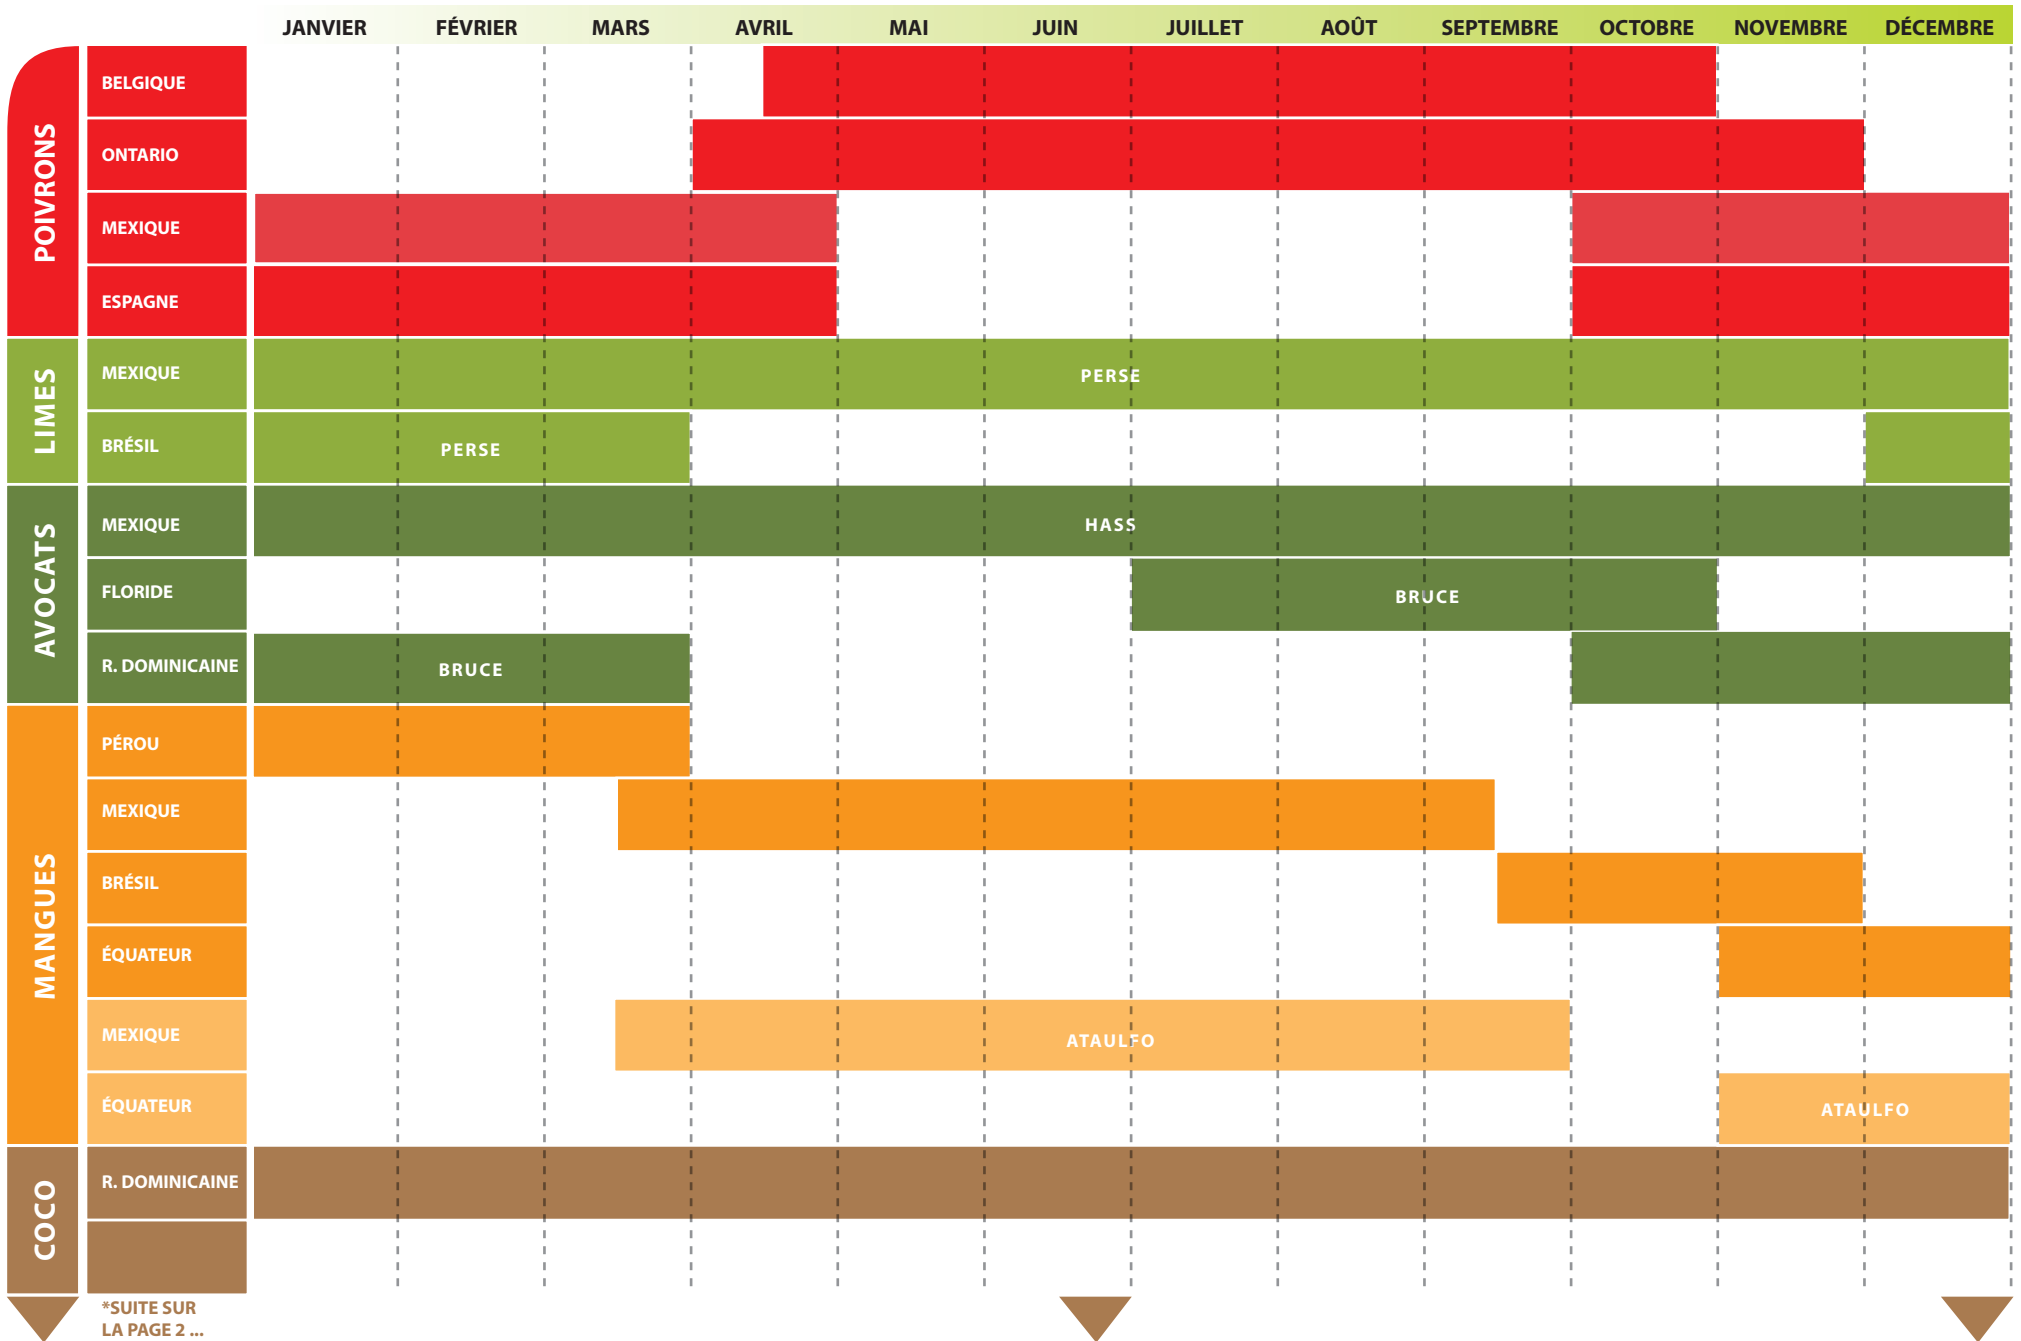

# DISPONIBILITÉ DES PRODUITS

# DISPONIBILITÉ DES PRODUITS (SUITE)

\*SUITE DE  
LA PAGE 1

		JANVIER	FÉVRIER	MARS	AVRIL	MAI	JUIN	JUILLET	AOÛT	SEPTEMBRE	OCTOBRE	NOVEMBRE	DÉCEMBRE
PAPAYES	GUATEMALA, BELIZE						TAINUNG, MARADOL						
	MEXIQUE						TAINUNG, MARADOL						
	BRÉSIL						GOLDEN						
CONCOMBRES	ESPAGNE												
	MEXIQUE												
TOMATES	MEXIQUE												
	ONTARIO												
PHYSALIS	COLOMBIE												
AUBERGINES	ESPAGNE												
	BELGIQUE												
	ONTARIO												