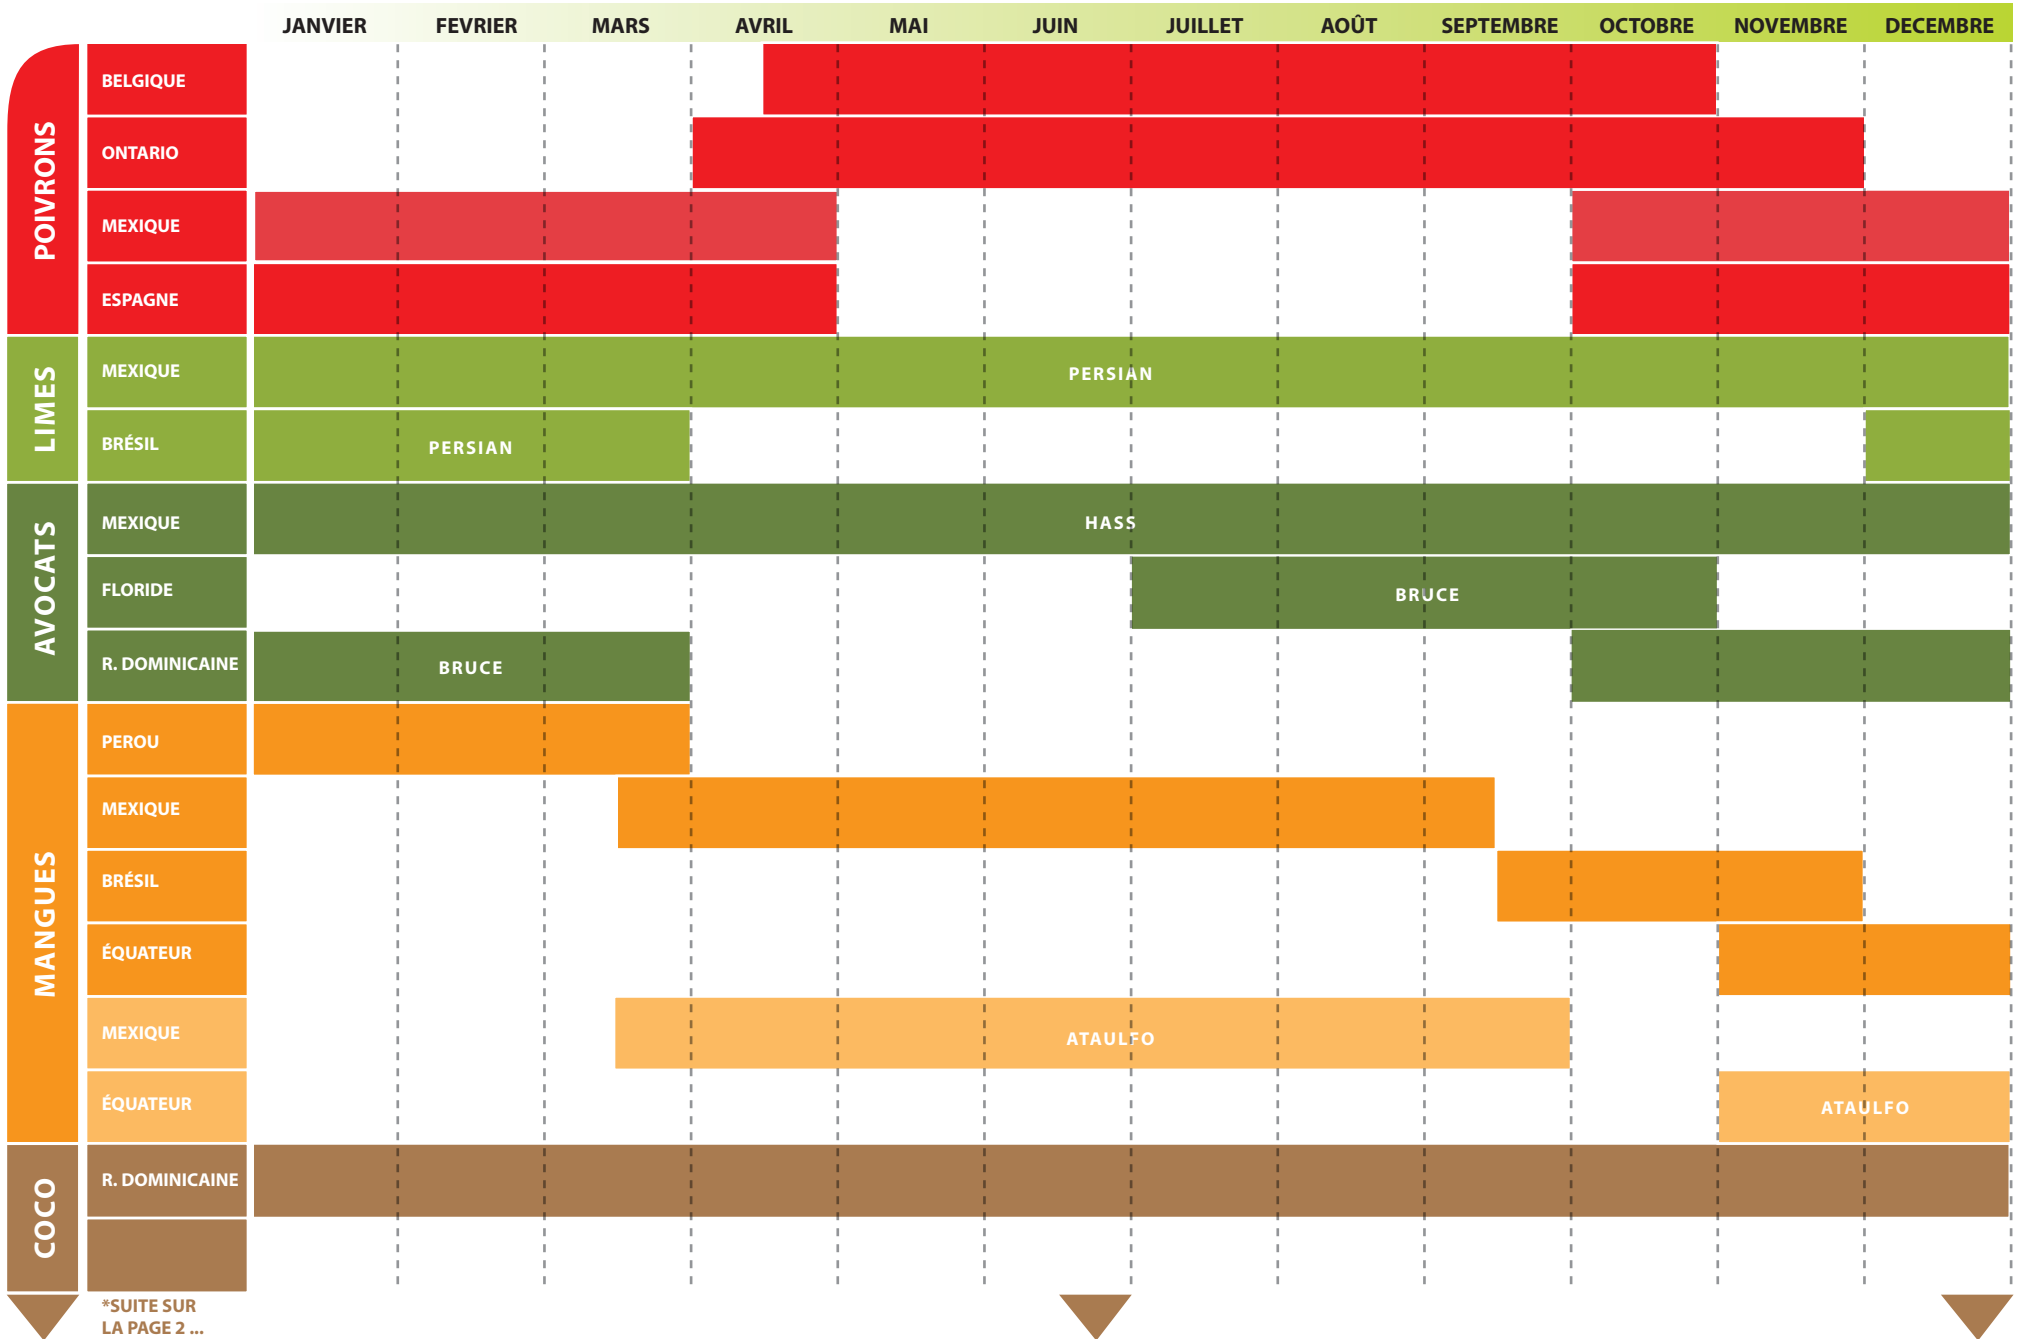

DISPONIBILITÉ DES PRODUITS

DISPONIBILITÉ DES PRODUITS (SUITE)

*SUITE DE LA PAGE 1

		JANVIER	FEVRIER	MARS	AVRIL	MAI	JUIN	JUILLET	AOÛT	SEPTEMBRE	OCTOBRE	NOVEMBRE	DECEMBRE
PAPAYES	GUATEMALA, BELIZE						TAINUNG, MARADOL						
	MEXIQUE						TAINUNG, MARADOL						
	BRÉSIL						GOLDEN						
CONCOMBRES	ESPAGNE												
	MEXIQUE												
TOMATES	MEXIQUE												
	ONTARIO												
PHYSALIS	COLOMBIE												
AUBERGINES	ESPAGNE												
	BELGIQUE												
	ONTARIO												